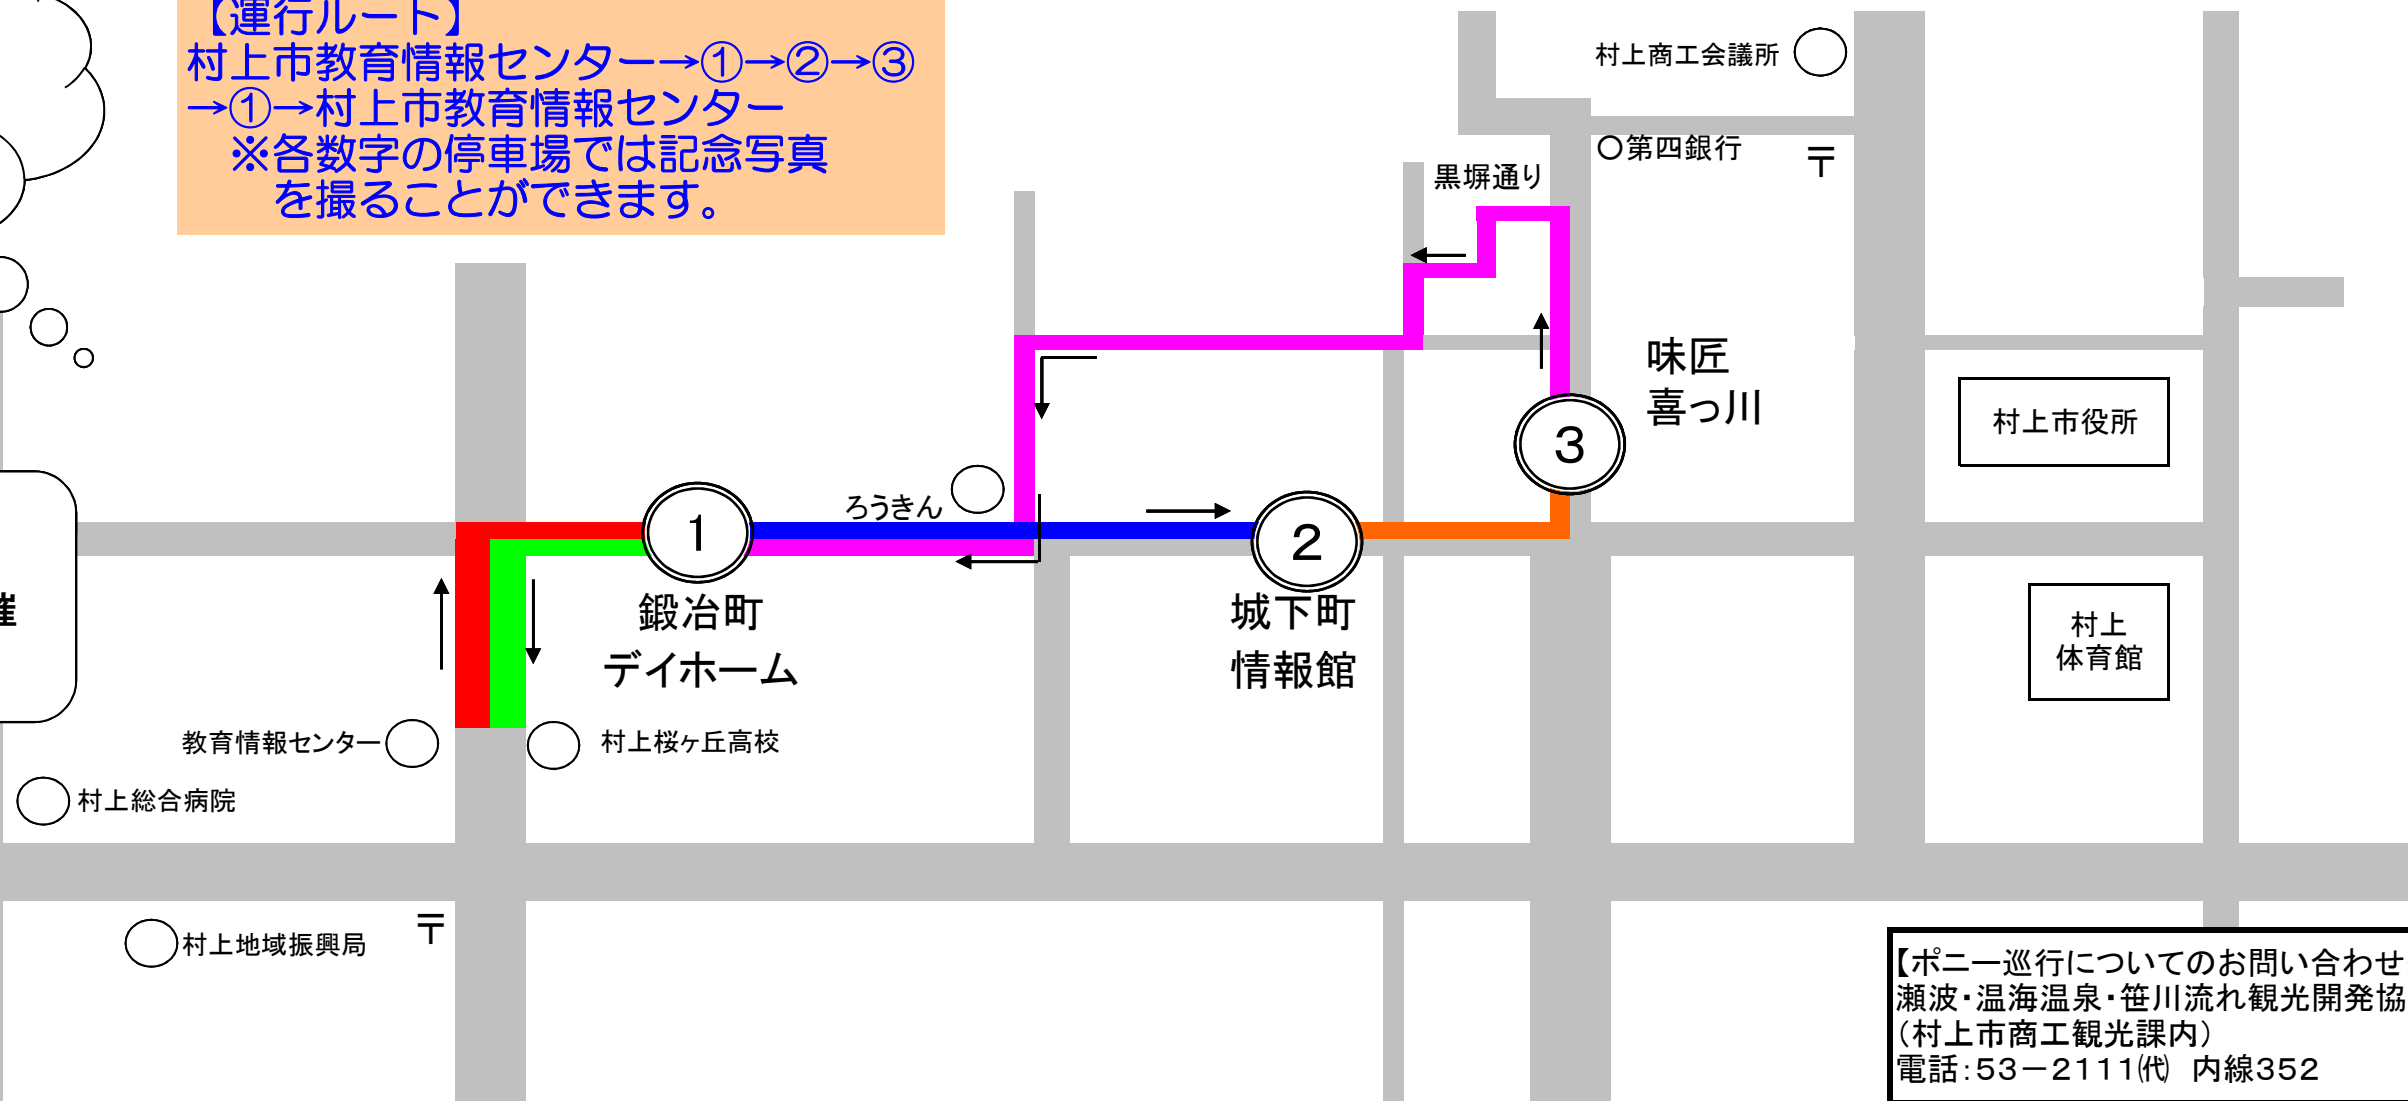

第11回 城下町村上町屋の人形さま巡り ポニー2頭が市内を練り歩きます！

当日は2頭のポニーが村上来てきます。

この度は村上市にお越しくださいませ、誠にありがとうございます。
3月27日(土)に「SL村上ひな街道」号が運行され、村上駅前で歓迎イベントが行われます。今回、JRA新潟競馬場のご協力により、ポニーが市内を巡行いたします。ポニーに触れ合ったり記念写真を撮ったりできる、またとない機会ですので、お誘いあわせの上、ぜひお越しくださいませ。

1. 日 時 平成22年3月27日(土)
午前11時から11時30分 SLひな街道号歓迎イベント
(駅前広場にてポニーに触れ合ったり記念写真を撮ったりできます。)
午後0時30分から午後1時30分 村上市教育情報センターを出発し、市内巡行
午後2時30分から午後3時 SLひな街道号お見送りイベント
2. 巡行ルート 下記、巡行マップのとおり(状況次第では変更になる場合がございますので、ご了承願います。)
3. その他 ポニーへの乗馬はできませんので、ご了承願います。また、巡行中は交通規制等は行いませんので、周りの車等には十分お気をつけください。

【JRAからのお知らせ】
村上駅前でのふれあいタイムに遊びに来られたお子様にはスケッチブックをプレゼントします！(先着100名様)
また、市内巡行の時にはポニーとの記念写真とグッズをプレゼントします。
(各停車場20名様)
ぜひ遊びに来てください！

【運行ルート】
村上市教育情報センター→①→②→③
→①→村上市教育情報センター
※各数字の停車場では記念写真を撮ることができます。

【ポニー巡行についてのお問い合わせ先】
瀬波・温海温泉・笹川流れ観光開発協議会
(村上市商工観光課内)
電話: 53-2111(代) 内線352